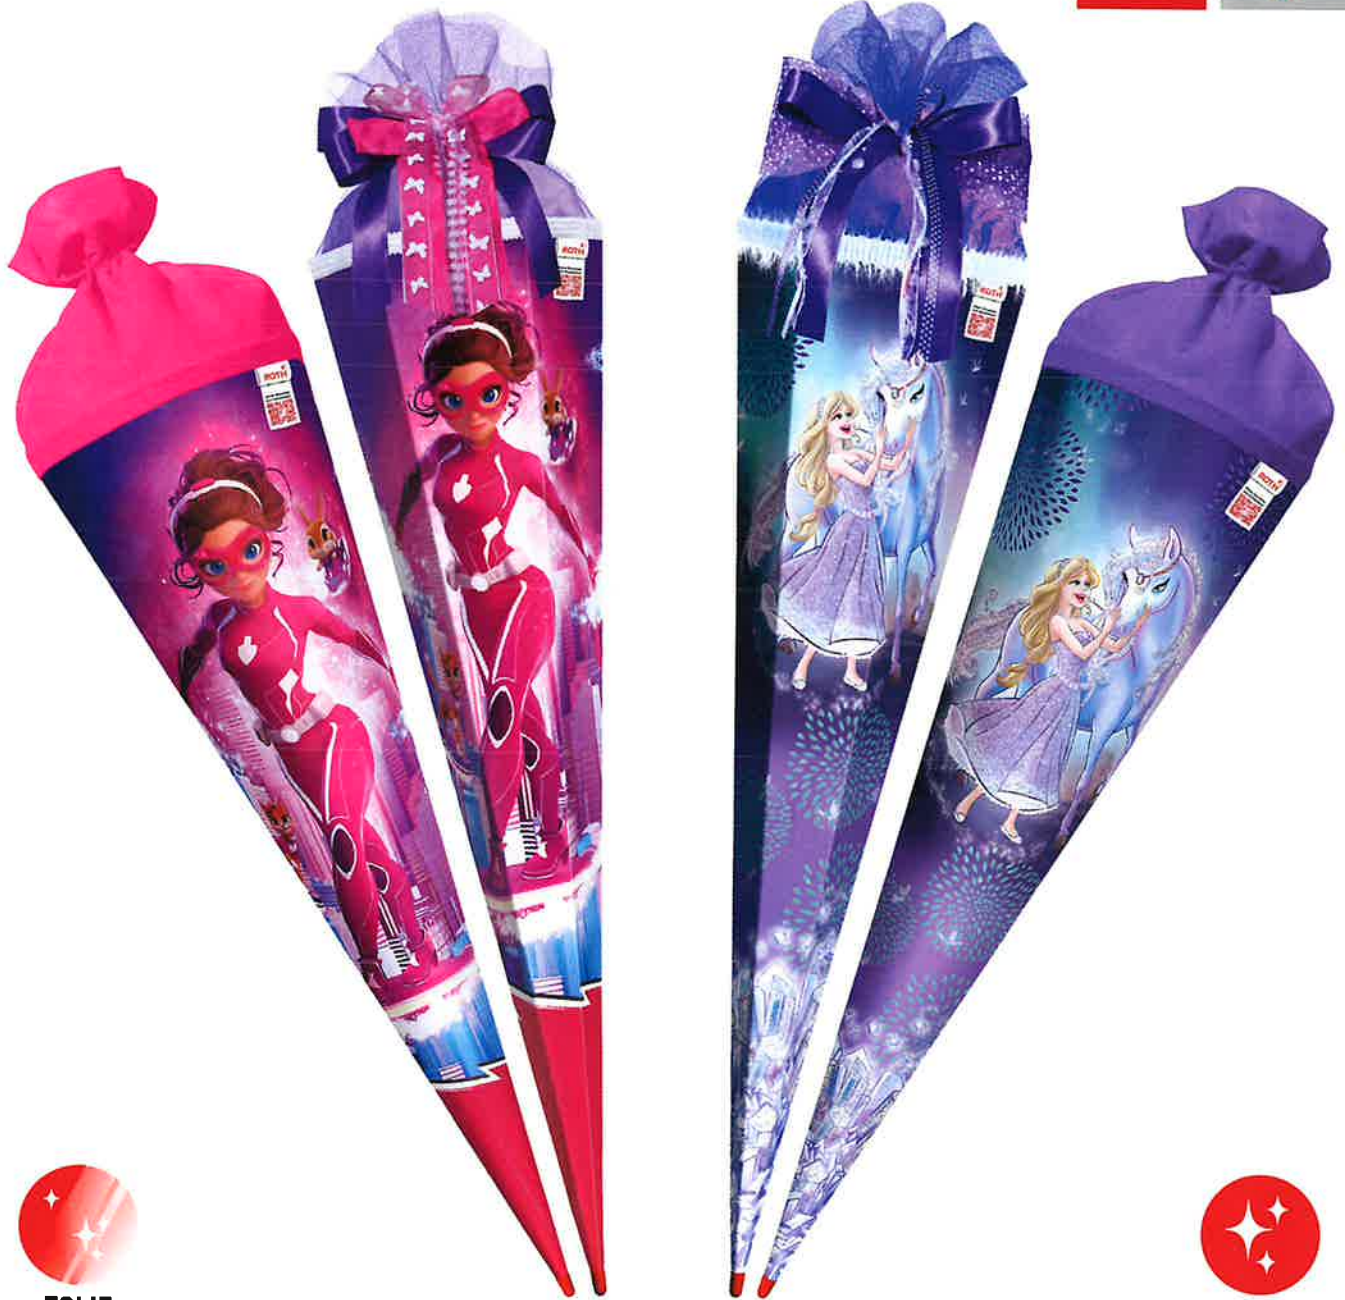

SEITE  
32

NEU!

Passend dazu bestellen:

679288 Schleife „Sweet Harmony“

SEITE  
32

NEU!

FOLIE

GLITTER

## Agentin Laura

**NEU!**

<b>678927</b>	85 cm	Tüll	●	♥	Folie & Glitzerborte	29,99 €
<b>677550</b>	70 cm	Filz	○	♥	Folie	23,99 €
<b>675338</b>	50 cm	Tüll	○			7,69 €
<b>673813</b>	35 cm	Tüll	○			3,99 €
<b>672587</b>	22 cm	Tüll	○			2,99 €