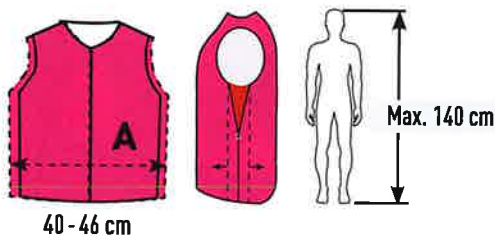

Produktinformation

1. **stylisch:** - coole Designs
   - reflektierende Flächen und fluoreszierendes Material
2. **wertig:** - perfekt für den Weg zur Schule oder zu Freizeitaktivitäten
3. **mitwachsend:** - größenverstellbar mit Reißverschluss an den Seiten
4. **zertifiziert:** - nach DIN EN 17353

1. **stylisch:** - coole Designs
2. **wertig:** - wasserdicht
   - weiter Schnitt bedeckt den Ranzen
3. **praktisch:** - Poncho verstaubar in der Brusttasche

Infos: 100 % Polyester
Größe: Grundschulalter bis 8 Jahre, größenverstellbar

Infos: 100 % Polyester mit PU-Beschichtung
Größe: Grundschulalter bis 10 Jahre, Einheitsgröße