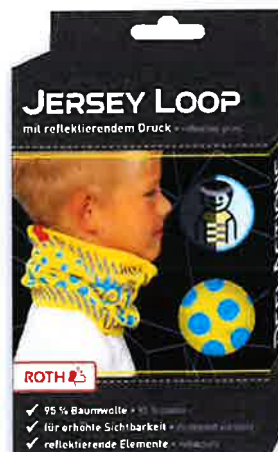

### 😊 i Produktinformation

- stylish: - coole Designs  
 - reflektierende Flächen
- wertig: - perfekt für den Weg zur Schule oder zu Freizeitaktivitäten

Infos: 95 % Baumwolle, 5 % Elasthan  
 Größe: Grundschulalter bis 8 Jahre, für 50 - 54 cm Kopfumfang