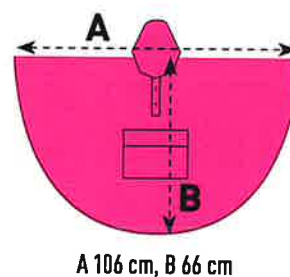

Produktinformation

1. **stylisch:** - coole Designs
   - reflektierende Flächen und fluoreszierendes Material
2. **wertig:** - perfekt für den Weg zur Schule oder zu Freizeitaktivitäten
3. **mitwachsend:** - größenverstellbar mit Reißverschluss an den Seiten
4. **zertifiziert:** - nach DIN EN 17353

1. **stylisch:** - coole Designs
2. **wertig:** - wasserdicht
   - weiter Schnitt bedeckt den Ranzen
3. **praktisch:** - Poncho verstaubar in der Brusttasche

Infos: 100 % Polyester
Größe: Grundschulalter bis 8 Jahre, größenverstellbar

Infos: 100 % Polyester mit PU-Beschichtung
Größe: Grundschulalter bis 10 Jahre, Einheitsgröße