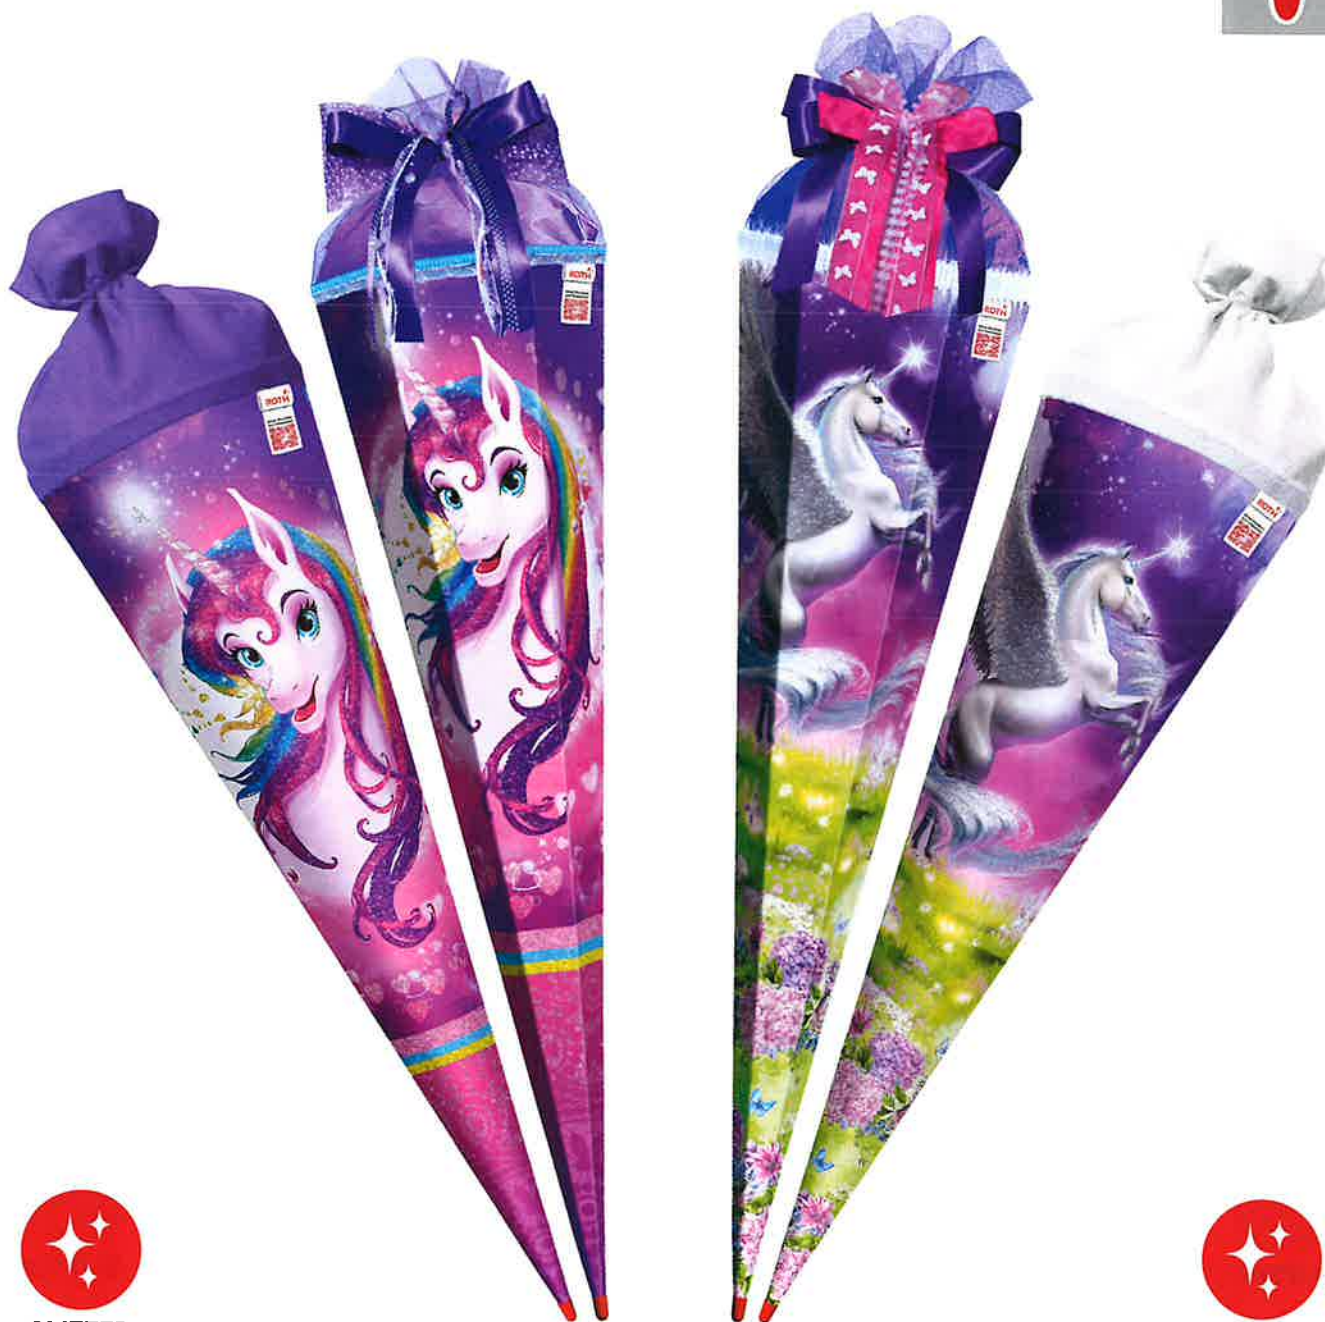

## Einhorn Beauty

<b>678883</b>	85 cm	Tüll	●	Glitter & Glitzerborte	28,99 €
<b>677483</b>	70 cm	Filz	○	Glitter	22,99 €
<b>678935</b>	85 cm	Tüll	●	<b>NEU!</b> Glitzerborte	23,99 €
<b>677551</b>	70 cm	Filz	○	<b>NEU!</b>	17,99 €
<b>675296</b>	50 cm	Tüll	○		7,49 €
<b>673766</b>	35 cm	Tüll	○		3,99 €
<b>672559</b>	22 cm	Tüll	○		2,99 €

Passend dazu bestellen:

**679288** Schleife „Sweet Harmony“

SEITE  
32

**NEU!**

Passend dazu bestellen:

**679131** Schleife „Butterfly“

SEITE  
33

GLITTER