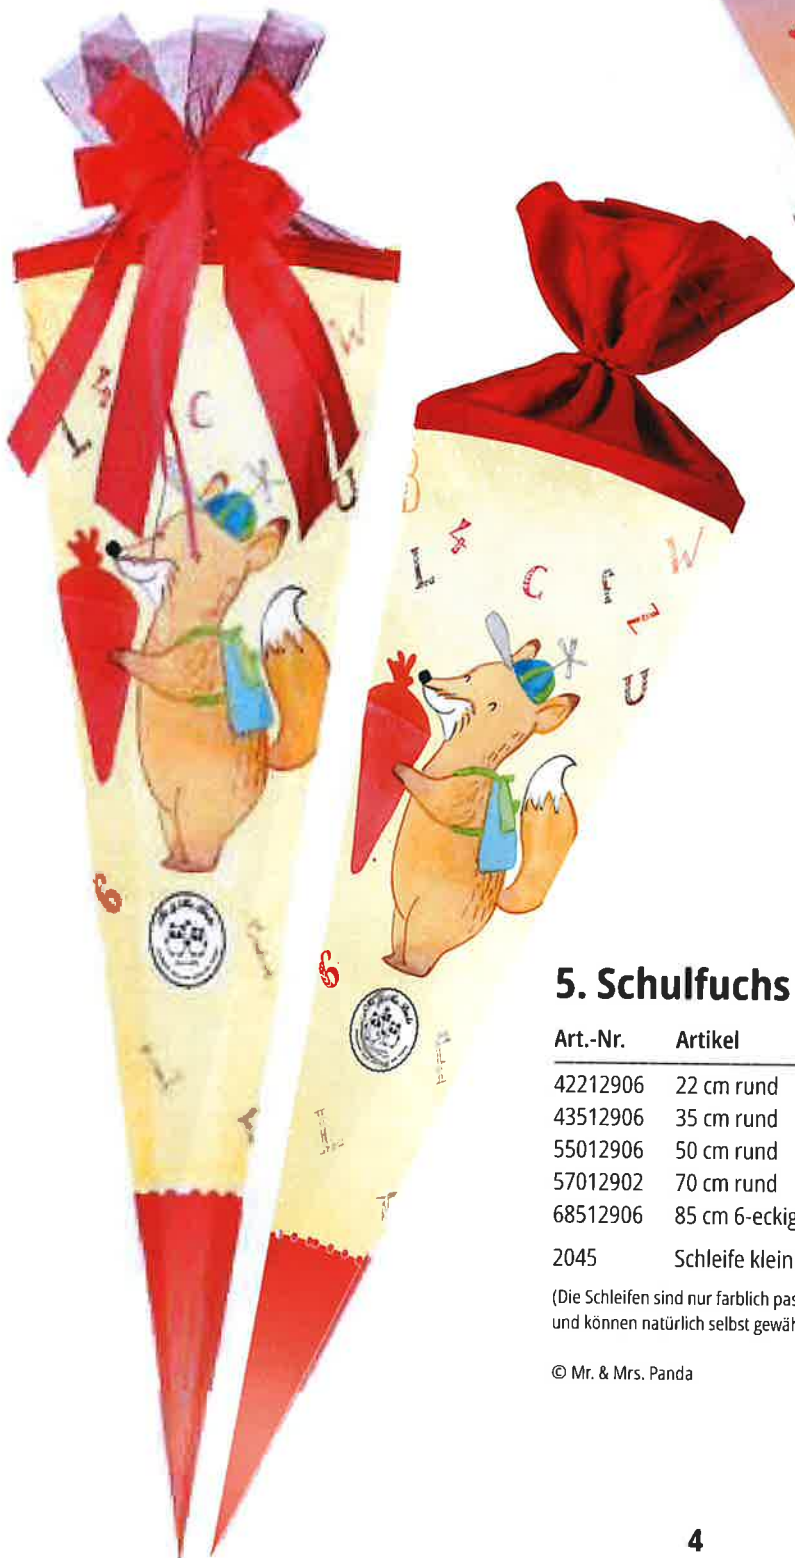

4. Pinguins Zuckertüte

Art.-Nr.	Artikel	Verschluss	Preis
55013966	50 cm rund	Tüll	8,09 €
57013962	70 cm rund	Filz	15,99 €
68513966	85 cm 6-eckig	Tüll	20,99 €
2054	Schleife grün/orange		11,99 €

(Die Schleifen sind nur farblich passende Vorschläge des Herstellers und können natürlich selbst gewählt werden.)

© Mr. & Mrs. Panda

5. Schulfuchs

Art.-Nr.	Artikel	Verschluss	Preis
42212906	22 cm rund	Tüll	3,49 €
43512906	35 cm rund	Tüll	4,49 €
55012906	50 cm rund	Tüll	8,09 €
57012902	70 cm rund	Filz	15,99 €
68512906	85 cm 6-eckig	Tüll	20,99 €
2045	Schleife klein rot		6,99 €

(Die Schleifen sind nur farblich passende Vorschläge des Herstellers und können natürlich selbst gewählt werden.)

© Mr. & Mrs. Panda