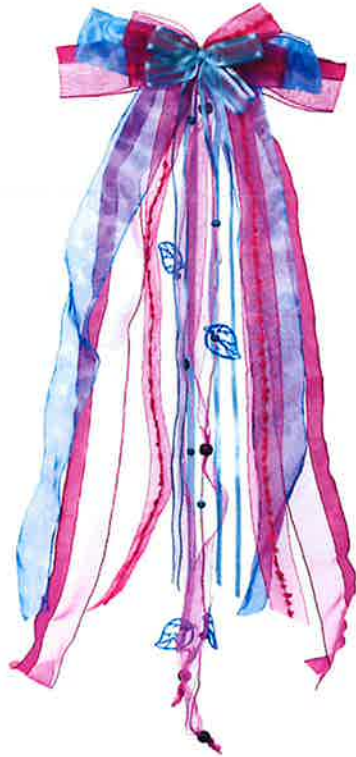

71. Schultütenschleifen

rosé/hellgrün 11,99 €
Art.-Nr. 2026 · 23 x 50 cm

pink/hellblau 11,99 €
Art.-Nr. 2027 · 23 x 50 cm

türkis/lila 11,99 €
Art.-Nr. 2029 · 23 x 50 cm

blau/hellblau 11,99 €
Art.-Nr. 2034 · 23 x 50 cm