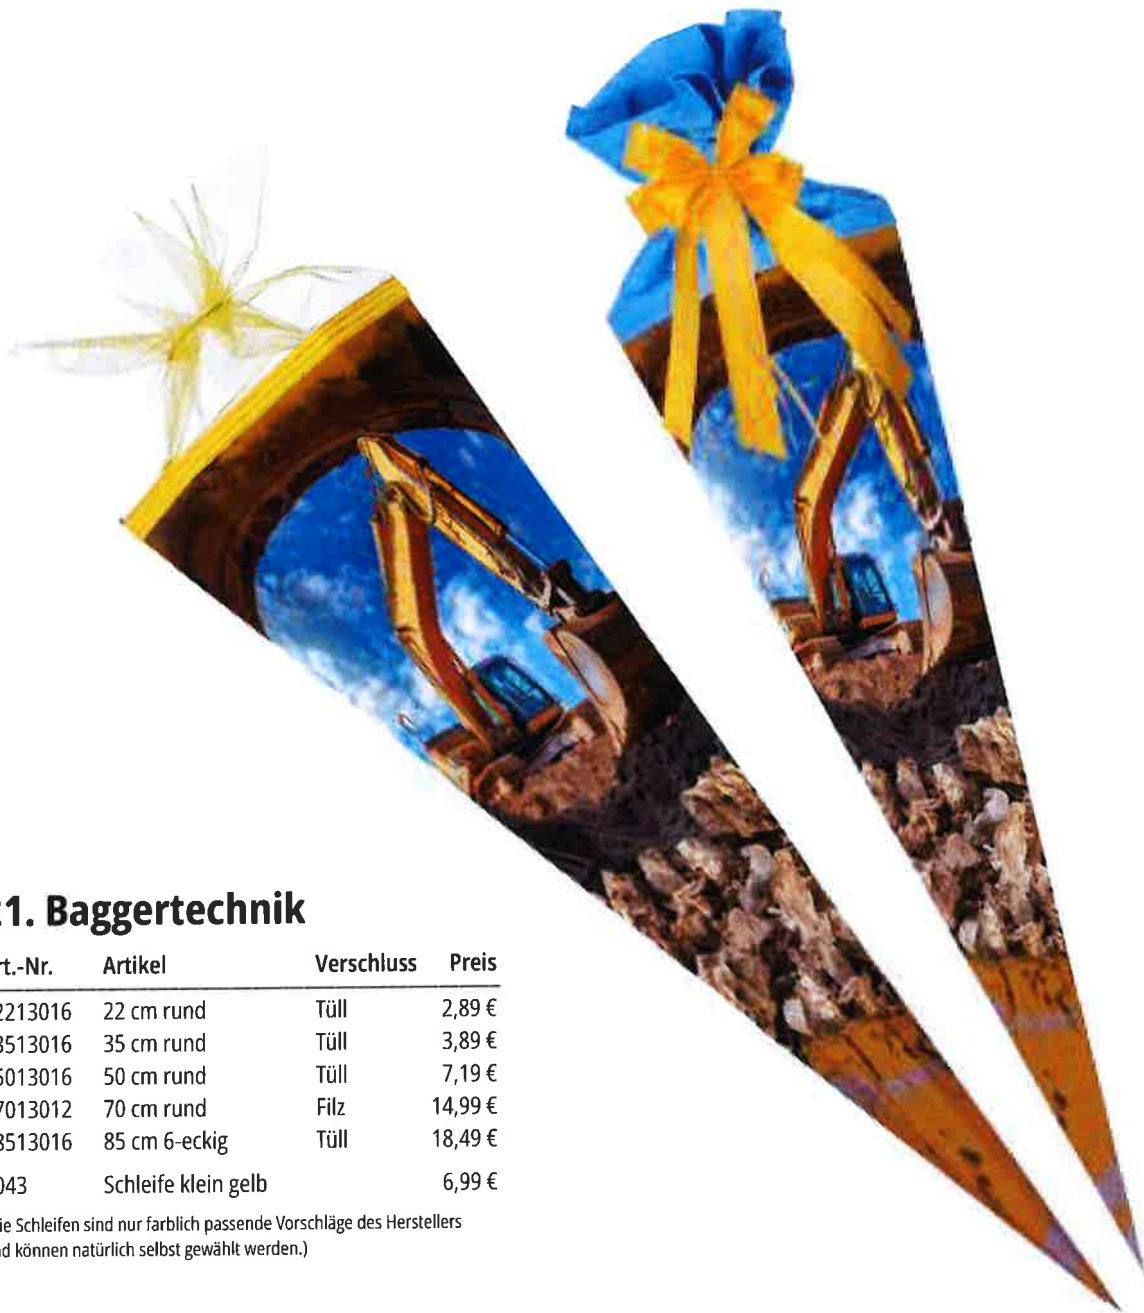

21. Baggertechnik

Art.-Nr.	Artikel	Verschluss	Preis
42213016	22 cm rund	Tüll	2,89 €
43513016	35 cm rund	Tüll	3,89 €
55013016	50 cm rund	Tüll	7,19 €
57013012	70 cm rund	Filz	14,99 €
68513016	85 cm 6-eckig	Tüll	18,49 €
2043	Schleife klein gelb		6,99 €

(Die Schleifen sind nur farblich passende Vorschläge des Herstellers und können natürlich selbst gewählt werden.)